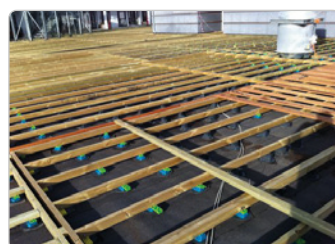

Kombi Kiler

- sikker og fleksibel oplødsning

- Hurtig og let håndtering
- Testet for trykbelastning
- Flækker ikke ved gennemboring af søm/skruer
- Påvirkes ikke af fugt, råd eller svamp
- Skarpe, forskudte savtakker giver nøjagtig og skridsikker oplødsning - også sideværts
- Ingen giftig røg ved brand
- Produceret af høj kvalitets PE

Kombi serien er en klassiker indenfor oplødsning af strøgulve og træterrasser, da det sikrer et solidt underlag som tåler stor belastning.

Kombi Mellemstykke danner sammen med en af de 3 Kombi toppe udgangspunktet i en Kombi oplødsning (32-75 mm). Alle tre kombinationer af mellemstykke + top kan forhøjes med 1-5 Kombi Bundstykker af hver 35 mm. Disse muligheder giver et spænd i oplødsningshøjde på 32-250 mm.

Kombi serien indeholder to typer såler:

- **Kombi Sål** der yder beskyttelse til et sårbart underlag, som f.eks. et tagpap tag.
- **Kombi Lyddæmper** der reducerer trinlyden i et strøgulv med 4 dB (en halvering af lyden). Også luftlyden af skridt over gulvet dæmpes mærkbart.

Kombi systemet er let og hurtigt at arbejde med: Man klikker ganske enkelt elementerne sammen og finjusterer højden.

Kombi Kiler		Min	Max	Stk / Karton / palle			TUN-nr.	Varenr.
	Kombi Top Lille	32 mm *	48 mm *	300	48	1	5050316	975308120
	Kombi Top Mellem	32 mm *	58 mm *	300	40	1	5050314	975408120
	Kombi Top Stor	48 mm *	75 mm *	300	20	1	5050313	975508120
	Kombi Mellem	medregnet i topkilerne		150	20	1	5050317	975208120
	Kombi Bund	+ 35 mm / stk.		150	20	1	5050318	975108120
	Kombi Lyddæmper	+ 10 mm **		150	40	1	1526916	8701210K
	Kombi Sål	+ 2 mm		150	32	1	1265791	989502120

* Højde inkl. Kombi Mellem / ** Kan komprimere 0-2 mm afhængig af belastning

Omfattende dokumentation med uafhængige testrapporter for trykbelastning, trinlyd og ældning sikrer mod dyre reklamationer - nu og i fremtiden. Dokumentationen kan hentes på www.knudsenkilen.dk

Knudsen Kilen

Knudsen Kilen A/S • Industrivej 21 • DK - 3300 Frederiksværk • tlf.: +45 47 76 01 01
info@knudsenkilen.dk • www.knudsenkilen.dk

Følg os på