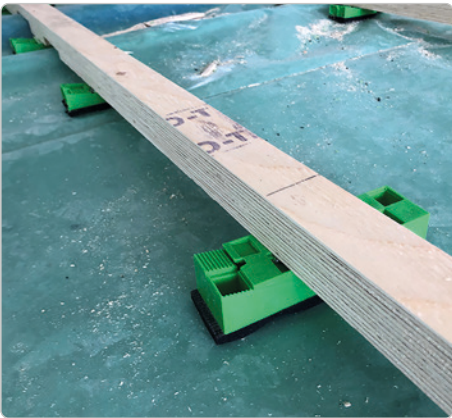

Knudsen Kilen

Kombi Kiler

Kombi Kiler

- sikker og fleksibel oplødsning

- Hurtig og let håndtering
- Testet for trykbelastning
- Flækker ikke ved gennemboring af søm/skruer
- Påvirkes ikke af fugt, råd eller svamp
- Skarpe, forskudte savtakker giver nøjagtig og skridsikker oplødsning - også sideværts
- Ingen giftig røg ved brand
- Produceret af høj kvalitets PE

Kombi serien er en klassiker indenfor oplødsning af strøgulve og træterrasser, da det sikrer et solidt underlag som tåler stor belastning.

Kombi Mellemstykke danner sammen med en af de 3 Kombi toppe udgangspunktet i en Kombi oplødsning (32-75 mm). Alle tre kombinationer af mellemstykke + top kan forhøjes med 1-5 Kombi Bundstykker af hver 35 mm. Disse muligheder giver et spænd i oplødsningshøjde på 32-250 mm.

Kombi serien indeholder to typer såler:

- **Kombi Sål** der yder beskyttelse til et sårbart underlag, som f.eks. et tagpap tag.
- **Kombi Lyddæmper** der reducerer trinlyden i et strøgulv med 4 dB (en halvering af lyden). Også luftlyden af skridt over gulvet dæmpes mærkbart.