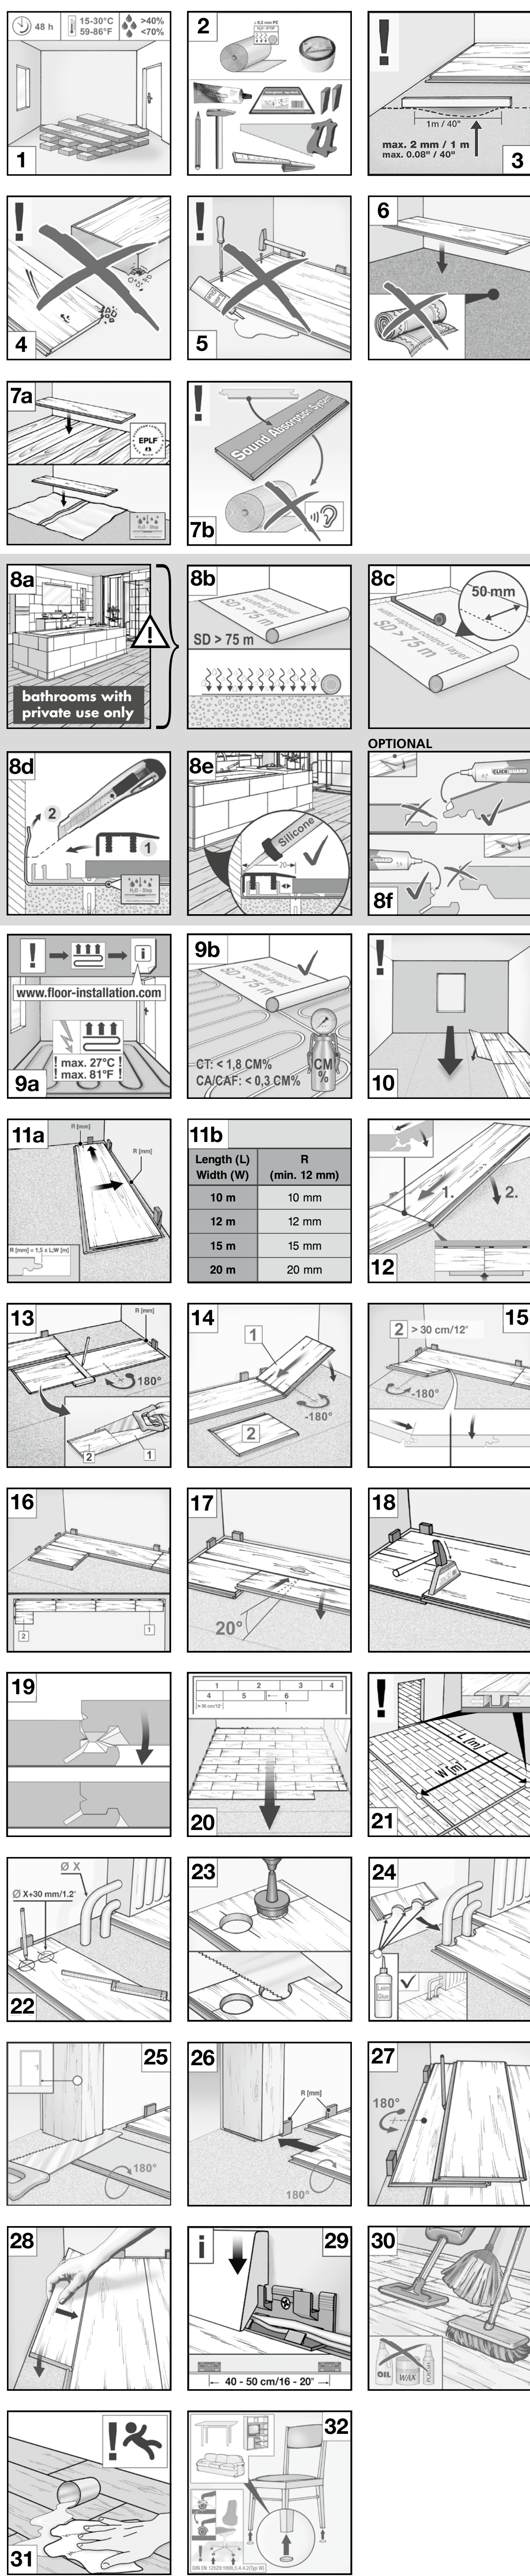

eng Before installing the floor, please also refer to the online installation instructions: www.floor-installation.com **NOTE!** Please check all panels for defects before installation. Any panels with visual defects (visible from a height of 1.5 m / 5 ft) should not be installed. **dan** Før pålægningen skal du ligeledes overholde pålægningsvejledningen på: www.floor-installation.com **BEMÆRK!** Kontrollér panelerne før pålægningen. Ved eventuelle overfladefejl (skal kunne opdages fra en højdefastand på 1,5 m) skal de pågældende paneler frasorteres!

Disassembly/Afinstallering:

Disposal has to be made via residual waste. Brugt gulv kasseres som restaffald.